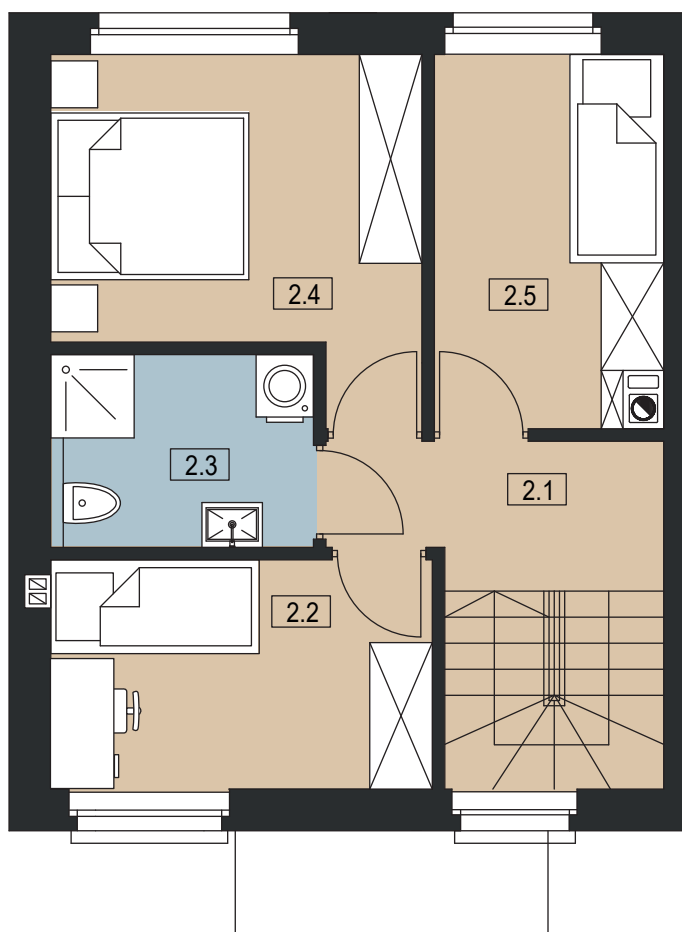

PLESZEW CENTRUM

UL. ARMII POZNAŃ

BUDYNEK D 14

POWIERZCHNIA DZIAŁKI 120 m²

POWIERZCHNIA UŻYTKOWA 76,20 m²

LOKAL DWUKONDYGNACYJNY

PARTER

I PIĘTRO

0	1.1 WIATROŁAP	2,91 m ²
	1.2 WC	1,65 m ²
	1.3 SALON / JADALNIA / ANEKS KUCHENNY	34,33 m ²
	SUMA POW. UŻYTKOWEJ	38,89 m²
I	2.1 KOMUNIKACJA	6,18 m ²
	2.2 POKÓJ	8,05 m ²
	2.3 ŁAZIENKA	4,66 m ²
	2.4 POKÓJ	10,59 m ²
	2.5 POKÓJ	7,83 m ²
	SUMA POW. UŻYTKOWEJ	37,31 m²