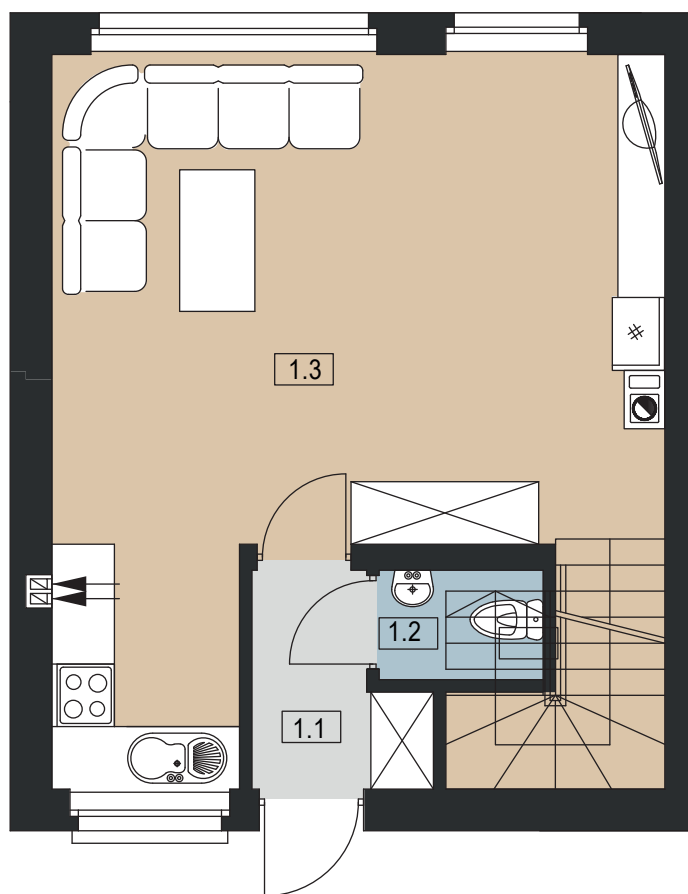

PLESZEW CENTRUM

UL. ARMII POZNAŃ

BUDYNEK D 14

POWIERZCHNIA DZIAŁKI 120 m²

POWIERZCHNIA UŻYTKOWA 76,20 m²

LOKAL DWUKONDYGNACYJNY

PARTER

I PIĘTRO

0	1.1 WIATROŁAP	2,91 m ²
	1.2 WC	1,65 m ²
	1.3 SALON / JADALNIA / ANEKS KUCHENNY	34,33 m ²
	SUMA POW. UŻYTKOWEJ	38,89 m²
I	2.1 KOMUNIKACJA	6,18 m ²
	2.2 POKÓJ	8,05 m ²
	2.3 ŁAZIENKA	4,66 m ²
	2.4 POKÓJ	10,59 m ²
	2.5 POKÓJ	7,83 m ²
	SUMA POW. UŻYTKOWEJ	37,31 m²