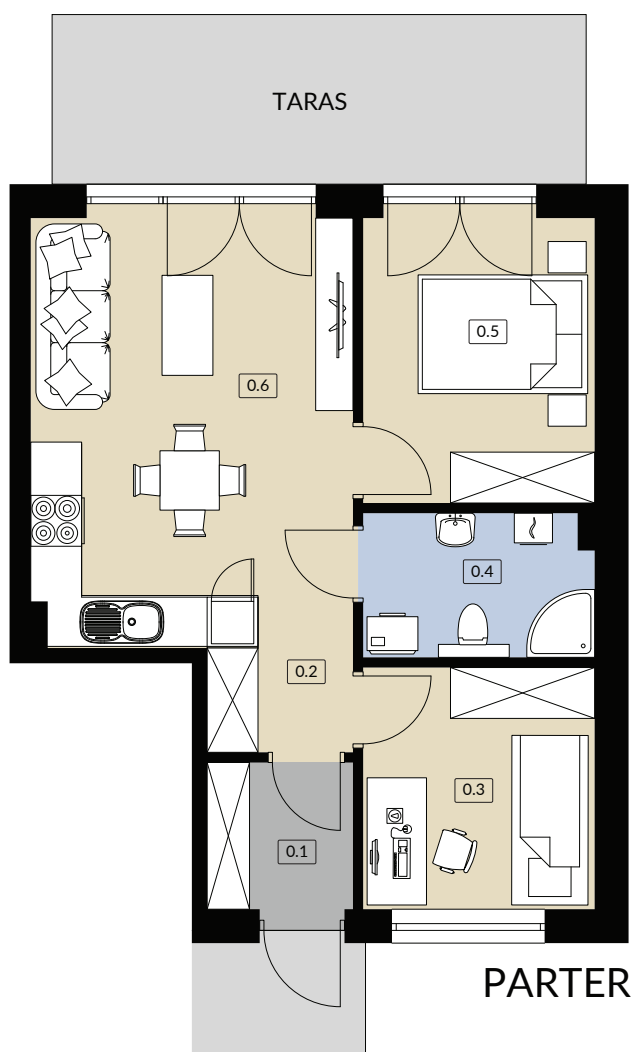

NOWOCZESNA VILLA SKÓRZEWO

A3/1 44,89m²
BUDYNEK POWIERZCHNIA UŻYTKOWA

LOKAL JEDNOKONDYGNACYJNY

0.1 WIATROŁAP	2,87 m ²
0.2 PRZEDPOKÓJ	2,08 m ²
0.3 POKÓJ	7,61 m ²
0.4 ŁAZIENKA	4,42 m ²
0.5 POKÓJ	8,99 m ²
0.6 SALON / ANEKS KUCHENNY	18,92 m ²
SUMA POW. UŻYTKOWEJ	44,89 m²