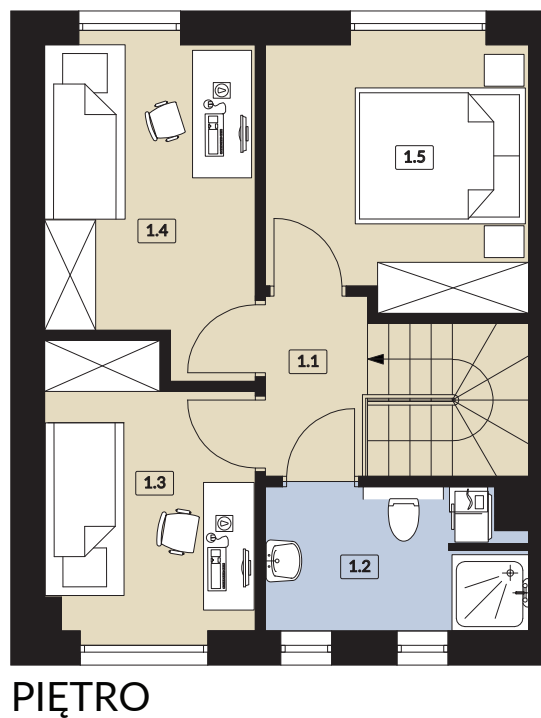

NOWOCZESNA VILLA SKÓRZEWO

H1/1 67,95m²
BUDYNEK POWIERZCHNIA UŻYTKOWA

LOKAL DWUKONDYGNACYJNY

0	0.1 WIATROŁAP	2,70 m ²
	0.2 WC	2,53 m ²
	0.3 SALON / ANEKS KUCHENNY	29,95 m ²
1	1.1 KOMUNIKACJA	2,44 m ²
	1.2 ŁAZIENKA	4,85 m ²
	1.3 POKÓJ	7,55 m ²
	1.4 POKÓJ	8,74 m ²
	1.5 POKÓJ	9,19 m ²
	SUMA POW. UŻYTKOWEJ	67,95 m²