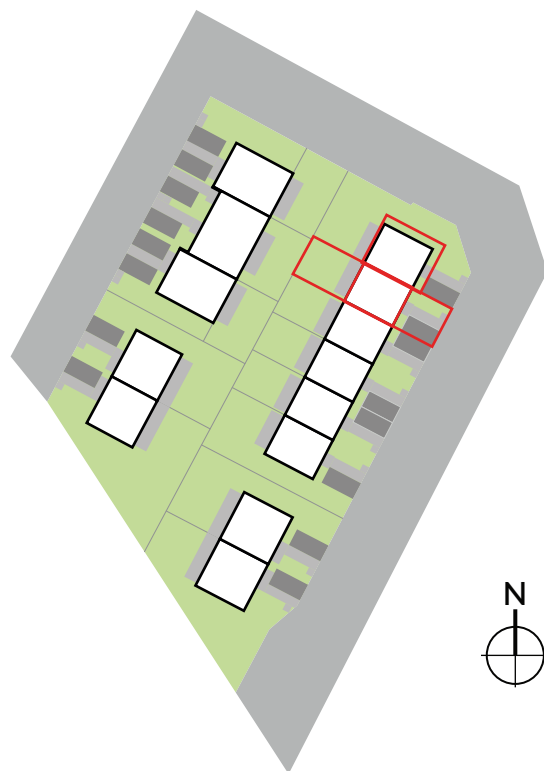

NOWOCZESNA VILLA SKÓRZEWO

H1/1 67,95m²
BUDYNEK POWIERZCHNIA UŻYTKOWA

LOKAL DWUKONDYGNACYJNY

0	0.1 WIATROŁAP	2,70 m ²
	0.2 WC	2,53 m ²
	0.3 SALON / ANEKS KUCHENNY	29,95 m ²
1	1.1 KOMUNIKACJA	2,44 m ²
	1.2 ŁAZIENKA	4,85 m ²
	1.3 POKÓJ	7,55 m ²
	1.4 POKÓJ	8,74 m ²
	1.5 POKÓJ	9,19 m ²
	SUMA POW. UŻYTKOWEJ	67,95 m²