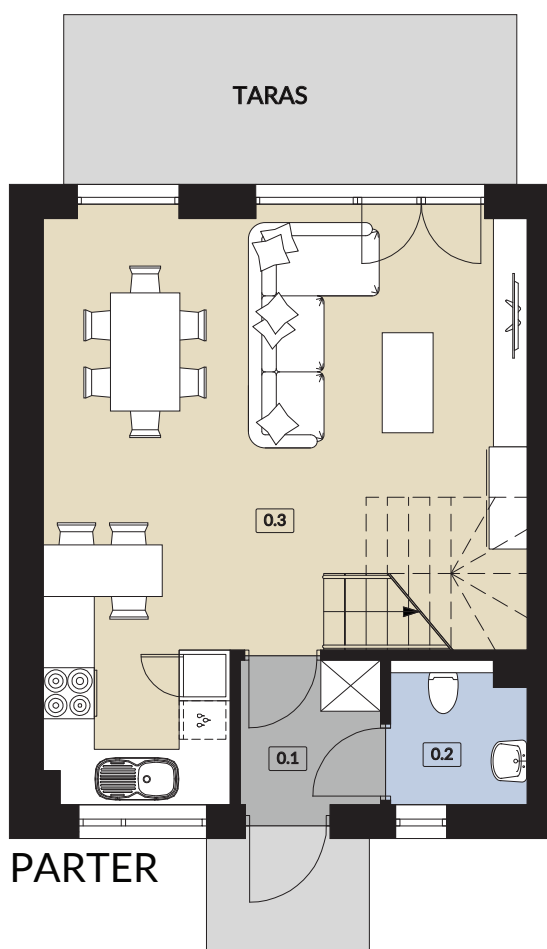

NOWOCZESNA VILLA SKÓRZEWO

H1/1 67,95m²
BUDYNEK POWIERZCHNIA UŻYTKOWA

LOKAL DWUKONDYGNACYJNY

0	0.1 WIATROŁAP	2,70 m ²
	0.2 WC	2,53 m ²
	0.3 SALON / ANEKS KUCHENNY	29,95 m ²
1	1.1 KOMUNIKACJA	2,44 m ²
	1.2 ŁAZIENKA	4,85 m ²
	1.3 POKÓJ	7,55 m ²
	1.4 POKÓJ	8,74 m ²
	1.5 POKÓJ	9,19 m ²
	SUMA POW. UŻYTKOWEJ	67,95 m²